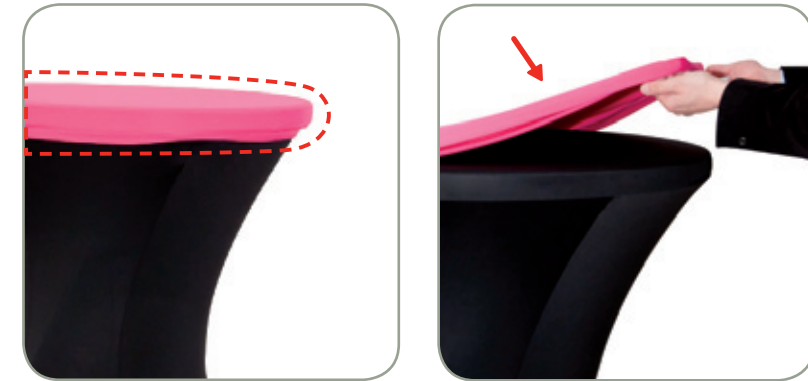

stretchtop covers

fundasuperiorstretch / housseplateaustretch
stretch-tischplattenbezüge / stretchafdekfolie
capaparatampostretch / foderasuperiorestretch

cocktailtable

90% PES 10% LYCRA, 200 g/m², knitted

	Code: SPTT-00543 GTIN-13: 8436539291763 Pieces x polybag: 1 Polybags x carton: 20	Gross weight x carton: 4 kg / 8.8 lb GTIN-14: 18436539291760 Polybag size: 35 x 22 x 2 cm / 13.8" x 8.7" x 0.8" Carton size: 52 x 37 x 15 cm / 20.4" x 14.5" x 6"
	Code: SPTT-00540 GTIN-13: 8436539291732 Pieces x polybag: 1 Polybags x carton: 20	Gross weight x carton: 4 kg / 8.8 lb GTIN-14: 18436539291739 Polybag size: 35 x 22 x 2 cm / 13.8" x 8.7" x 0.8" Carton size: 52 x 37 x 15 cm / 20.4" x 14.5" x 6"
	Code: SPTT-00539 GTIN-13: 8436539291725 Pieces x polybag: 1 Polybags x carton: 20	Gross weight x carton: 4 kg / 8.8 lb GTIN-14: 18436539291722 Polybag size: 35 x 22 x 2 cm / 13.8" x 8.7" x 0.8" Carton size: 52 x 37 x 15 cm / 20.4" x 14.5" x 6"
	Code: SPTT-00541 GTIN-13: 8436539291749 Pieces x polybag: 1 Polybags x carton: 20	Gross weight x carton: 4 kg / 8.8 lb GTIN-14: 18436539291746 Polybag size: 35 x 22 x 2 cm / 13.8" x 8.7" x 0.8" Carton size: 52 x 37 x 15 cm / 20.4" x 14.5" x 6"
	Code: SPTT-00542 GTIN-13: 8436539291756 Pieces x polybag: 1 Polybags x carton: 20	Gross weight x carton: 4 kg / 8.8 lb GTIN-14: 18436539291753 Polybag size: 35 x 22 x 2 cm / 13.8" x 8.7" x 0.8" Carton size: 52 x 37 x 15 cm / 20.4" x 14.5" x 6"
	Code: SPTT-00545 GTIN-13: 8436539291787 Pieces x polybag: 1 Polybags x carton: 20	Gross weight x carton: 4 kg / 8.8 lb GTIN-14: 18436539291784 Polybag size: 35 x 22 x 2 cm / 13.8" x 8.7" x 0.8" Carton size: 52 x 37 x 15 cm / 20.4" x 14.5" x 6"
	Code: SPTT-00544 GTIN-13: 8436539291770 Pieces x polybag: 1 Polybags x carton: 20	Gross weight x carton: 4 kg / 8.8 lb GTIN-14: 18436539291777 Polybag size: 35 x 22 x 2 cm / 13.8" x 8.7" x 0.8" Carton size: 52 x 37 x 15 cm / 20.4" x 14.5" x 6"

praxistable

90% PES 10% LYCRA, 200 g/m², knitted